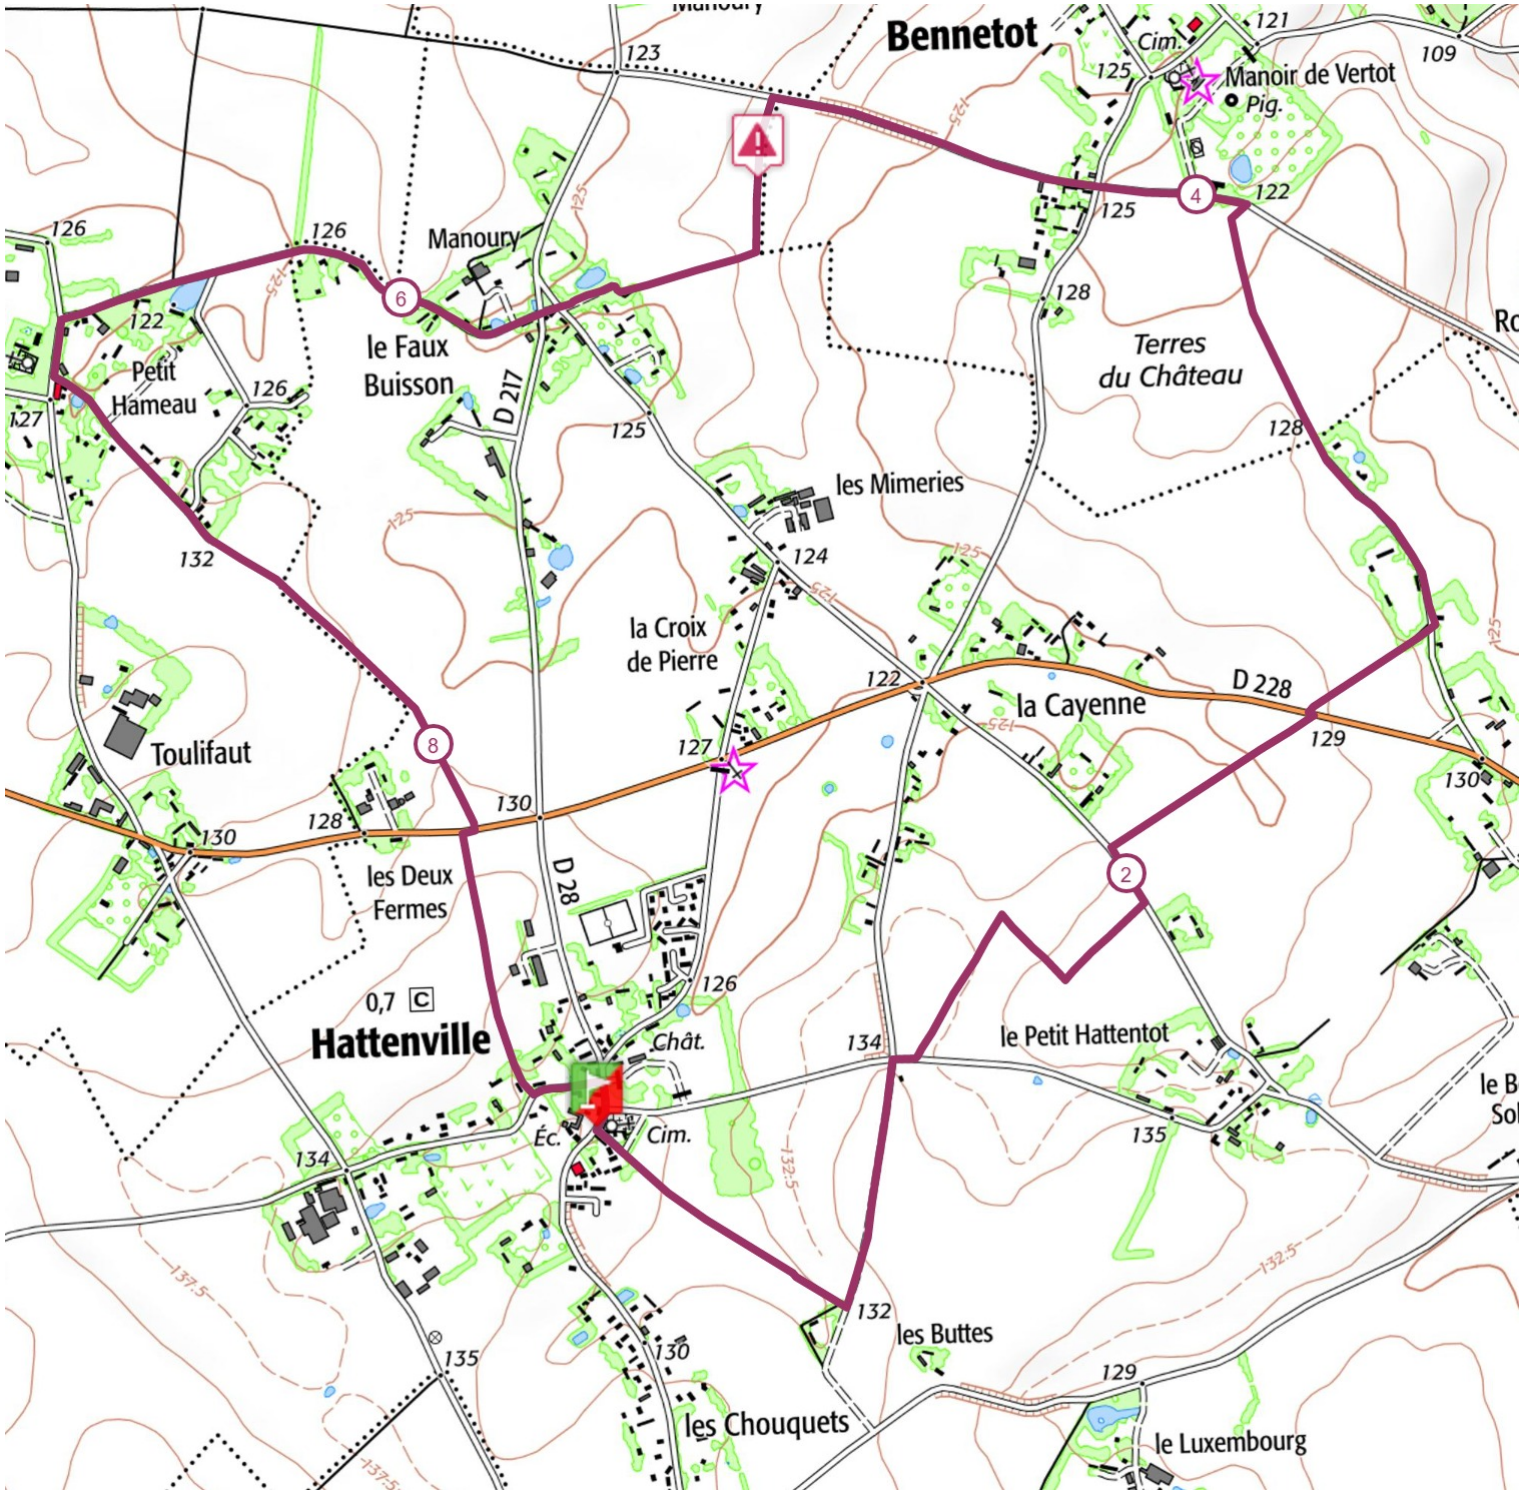

# Les clos mesures

9 km

▲ 50 m

▲ 50 m

Randonnée

> 10%
  > 20%
  > 30%

<https://espacestrail.fr>