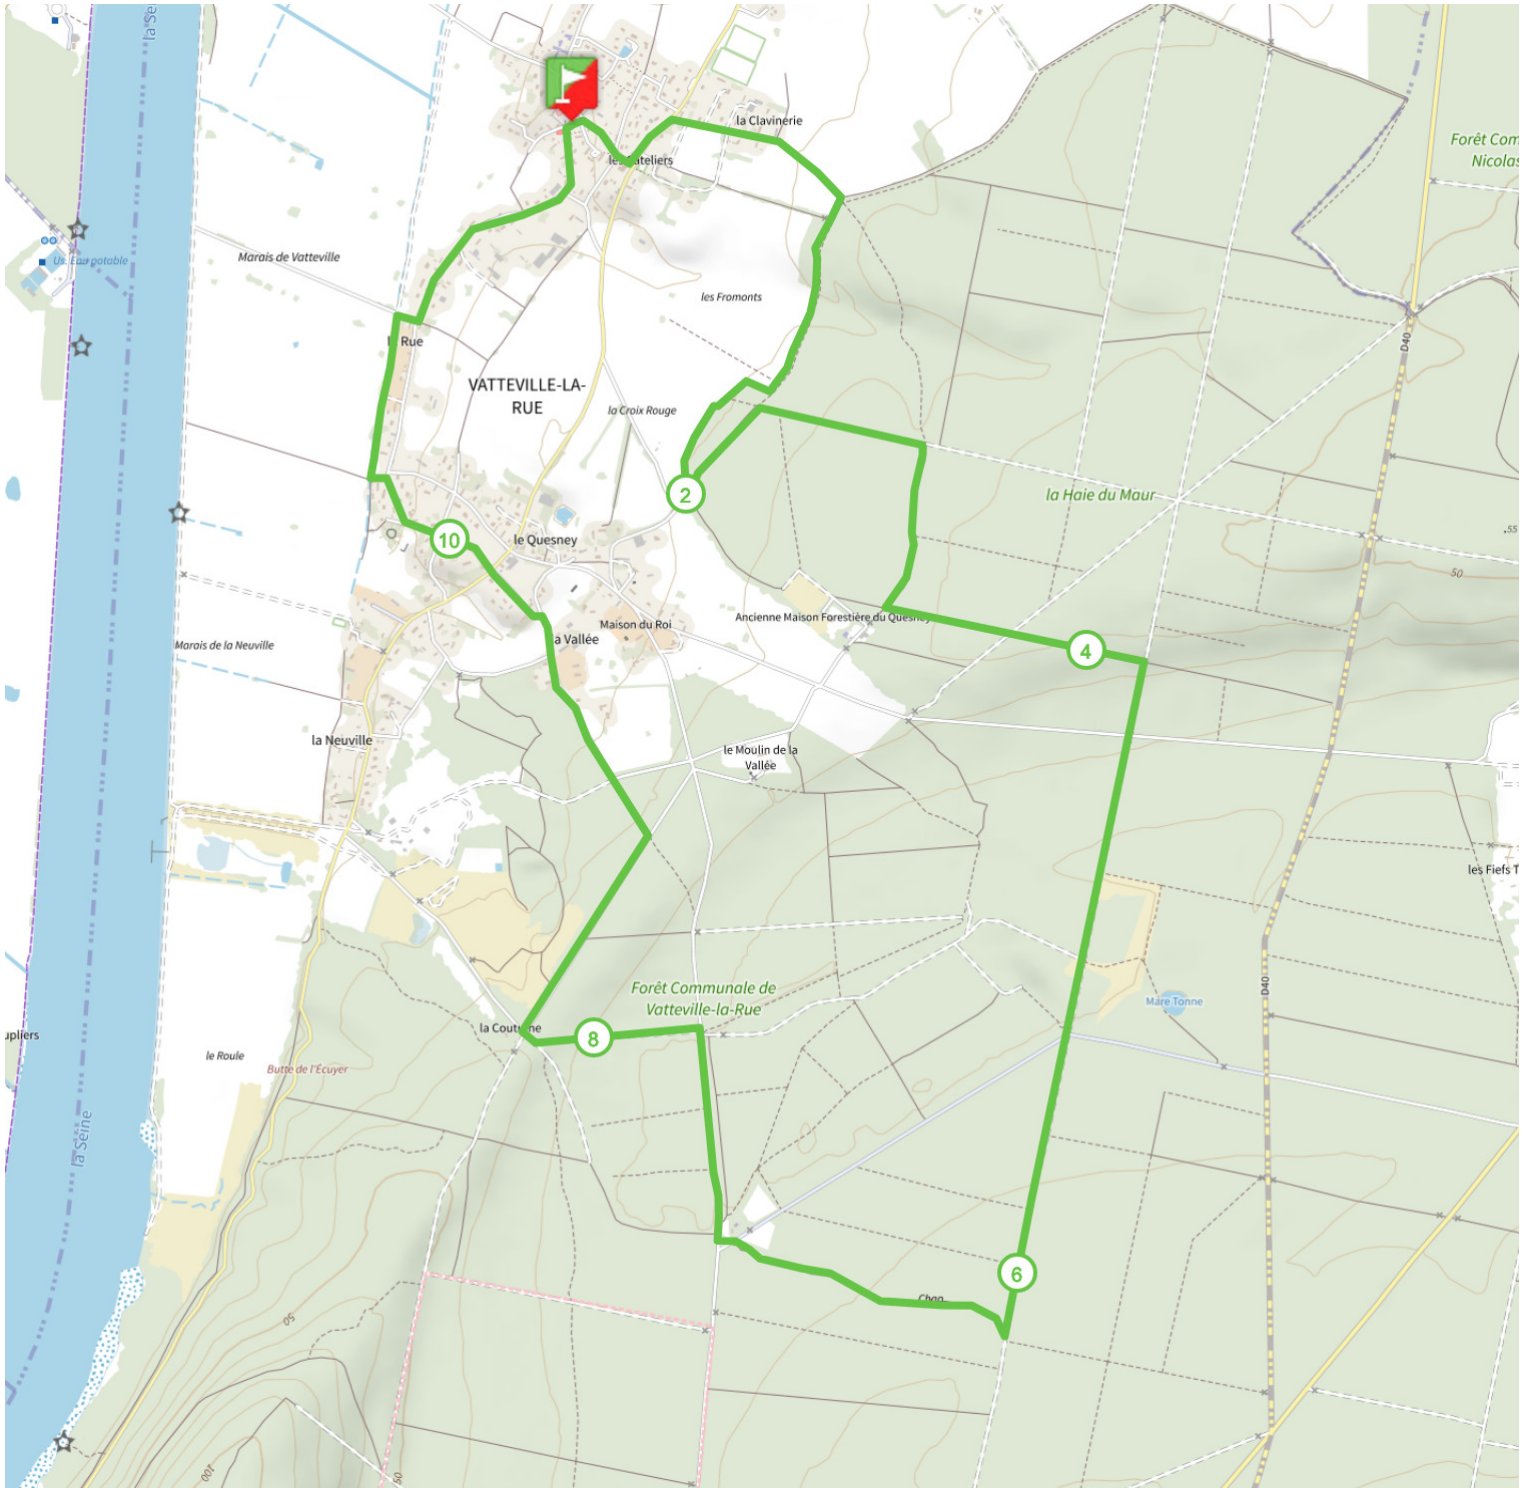

Vatteville-la-Rue

11.7 km 110 m 110 m

VTT

> 10% > 20% > 30%

<https://espacestrail.run> - ©IGN 2023