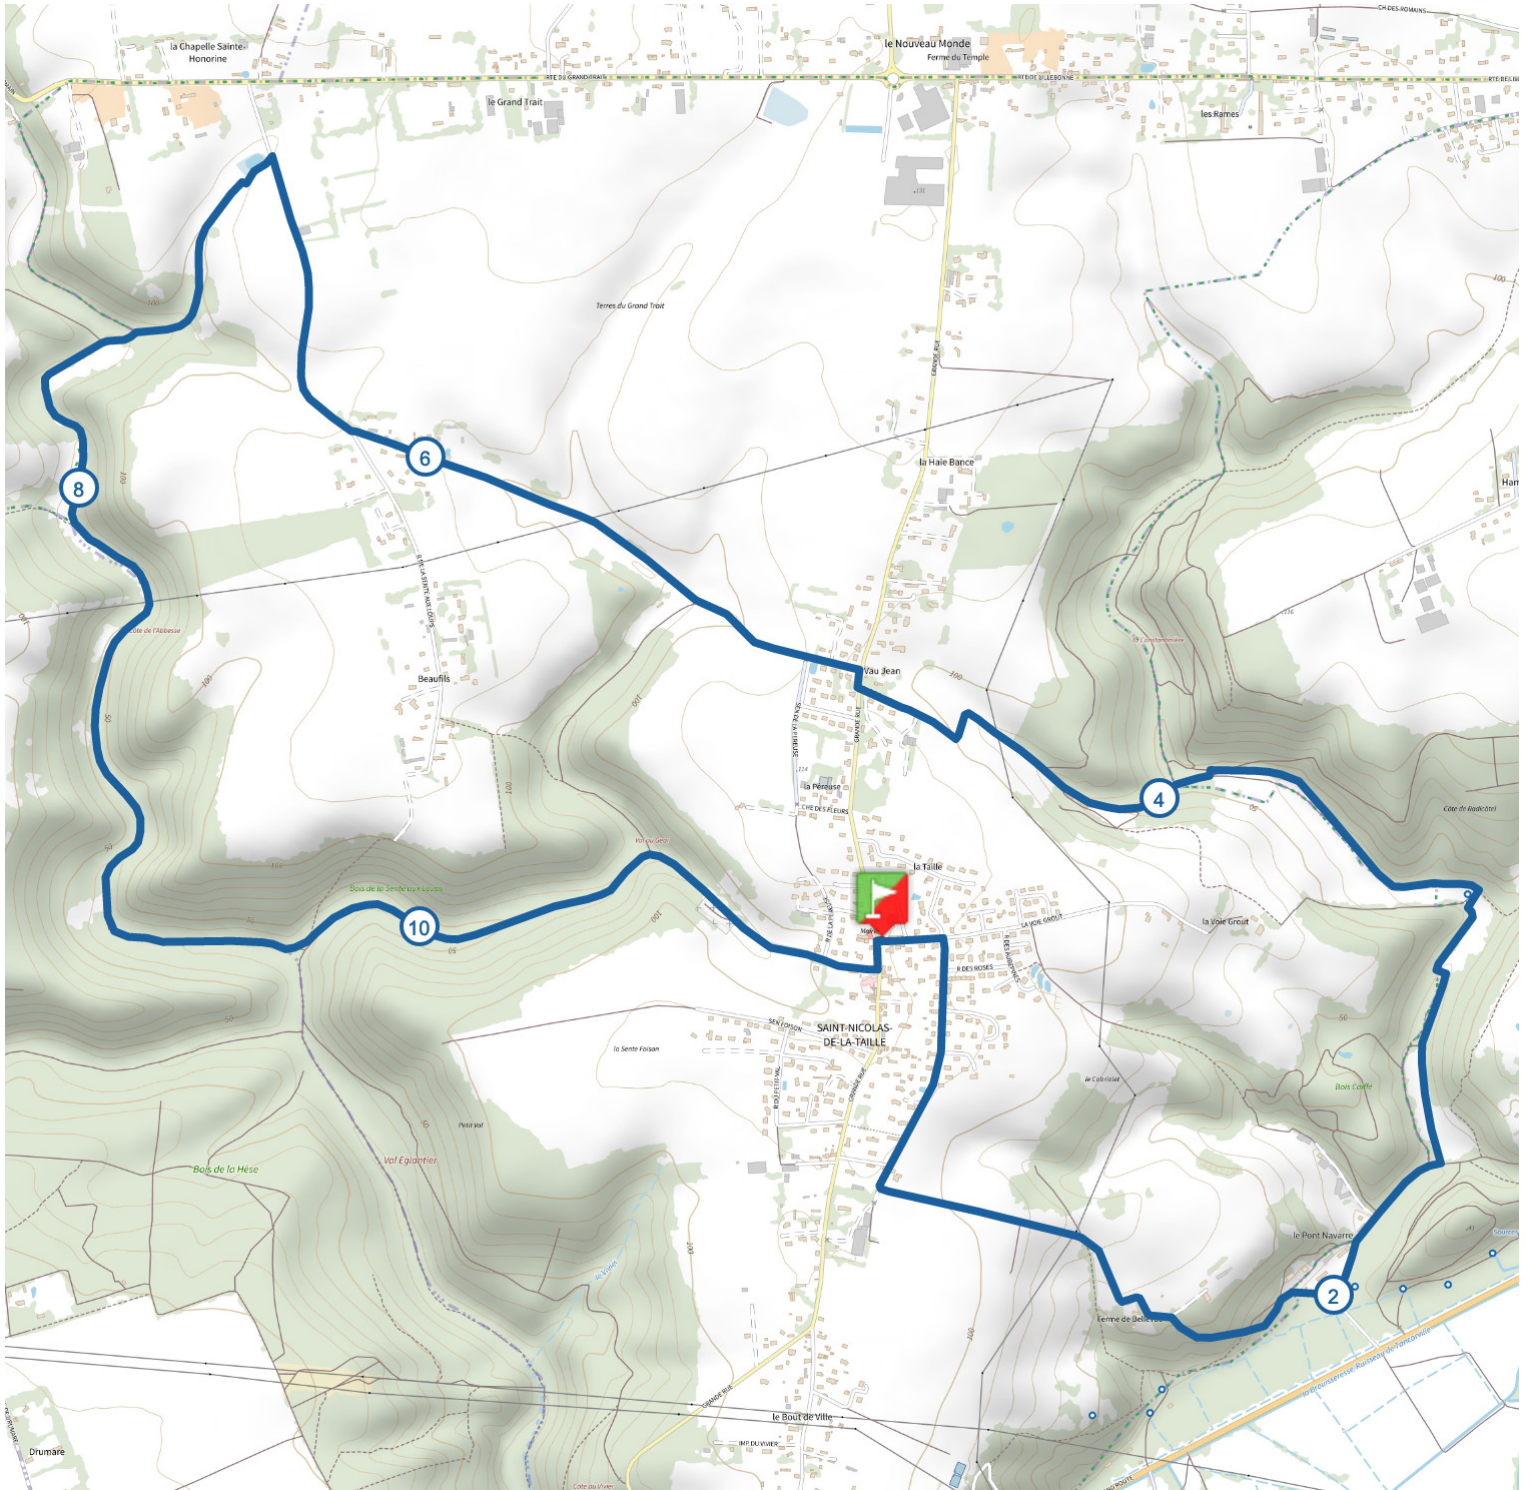

Le Val de l'Abbesse

11.2 km \nearrow 220 m \searrow 220 m

Randonnée

<https://espacestrail.run> - ©IGN 2023

> 10% > 20% > 30%