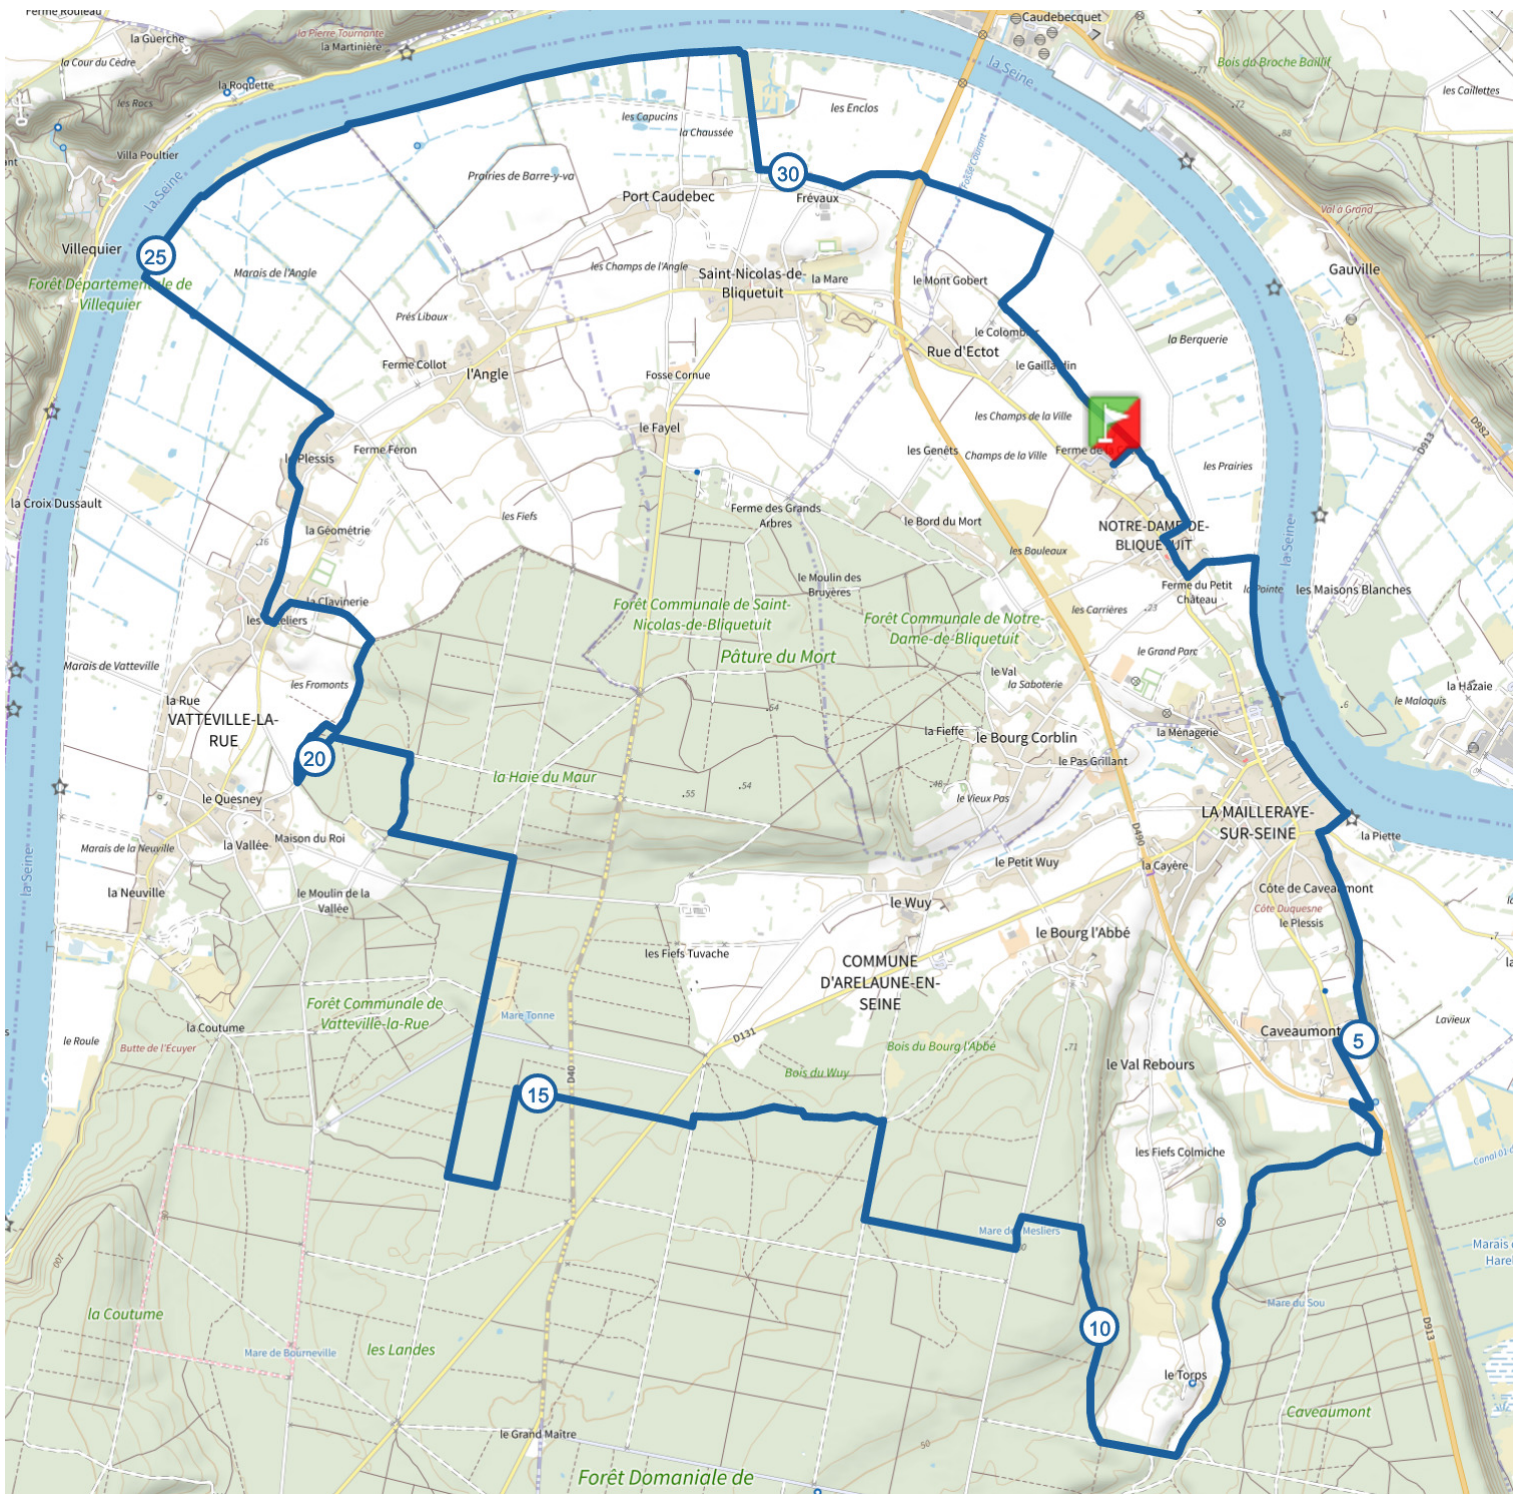

# Notre-Dame de Bliquetuit

33.7 km 230 m 230 m

VTT

> 10% > 20% > 30%

<https://espacestrail.run> - ©IGN 2023