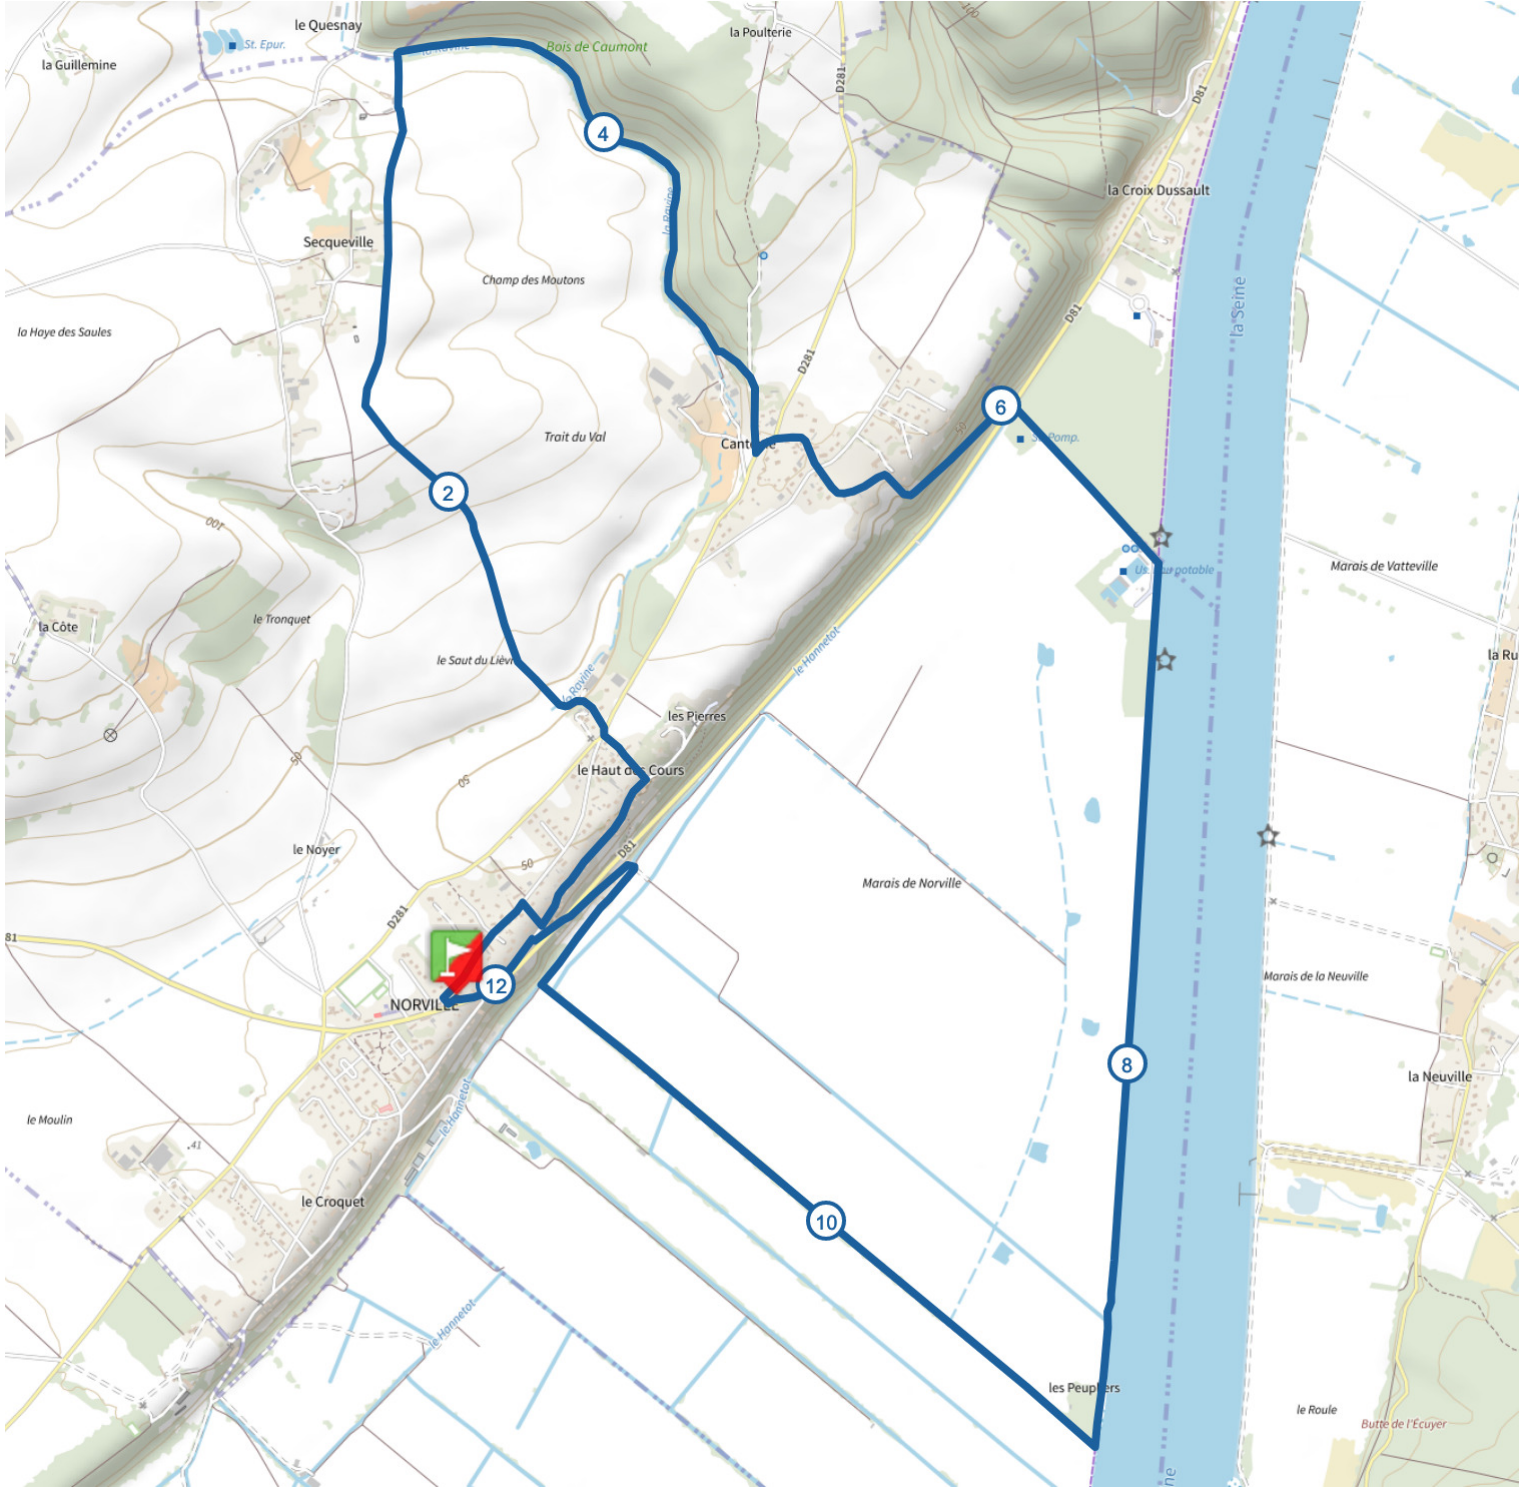

# Entre Seine et Terre

12.1 km 120 m 130 m

Randonnée

> 10% > 20% > 30%

<https://espacestrail.run> - ©IGN 2023