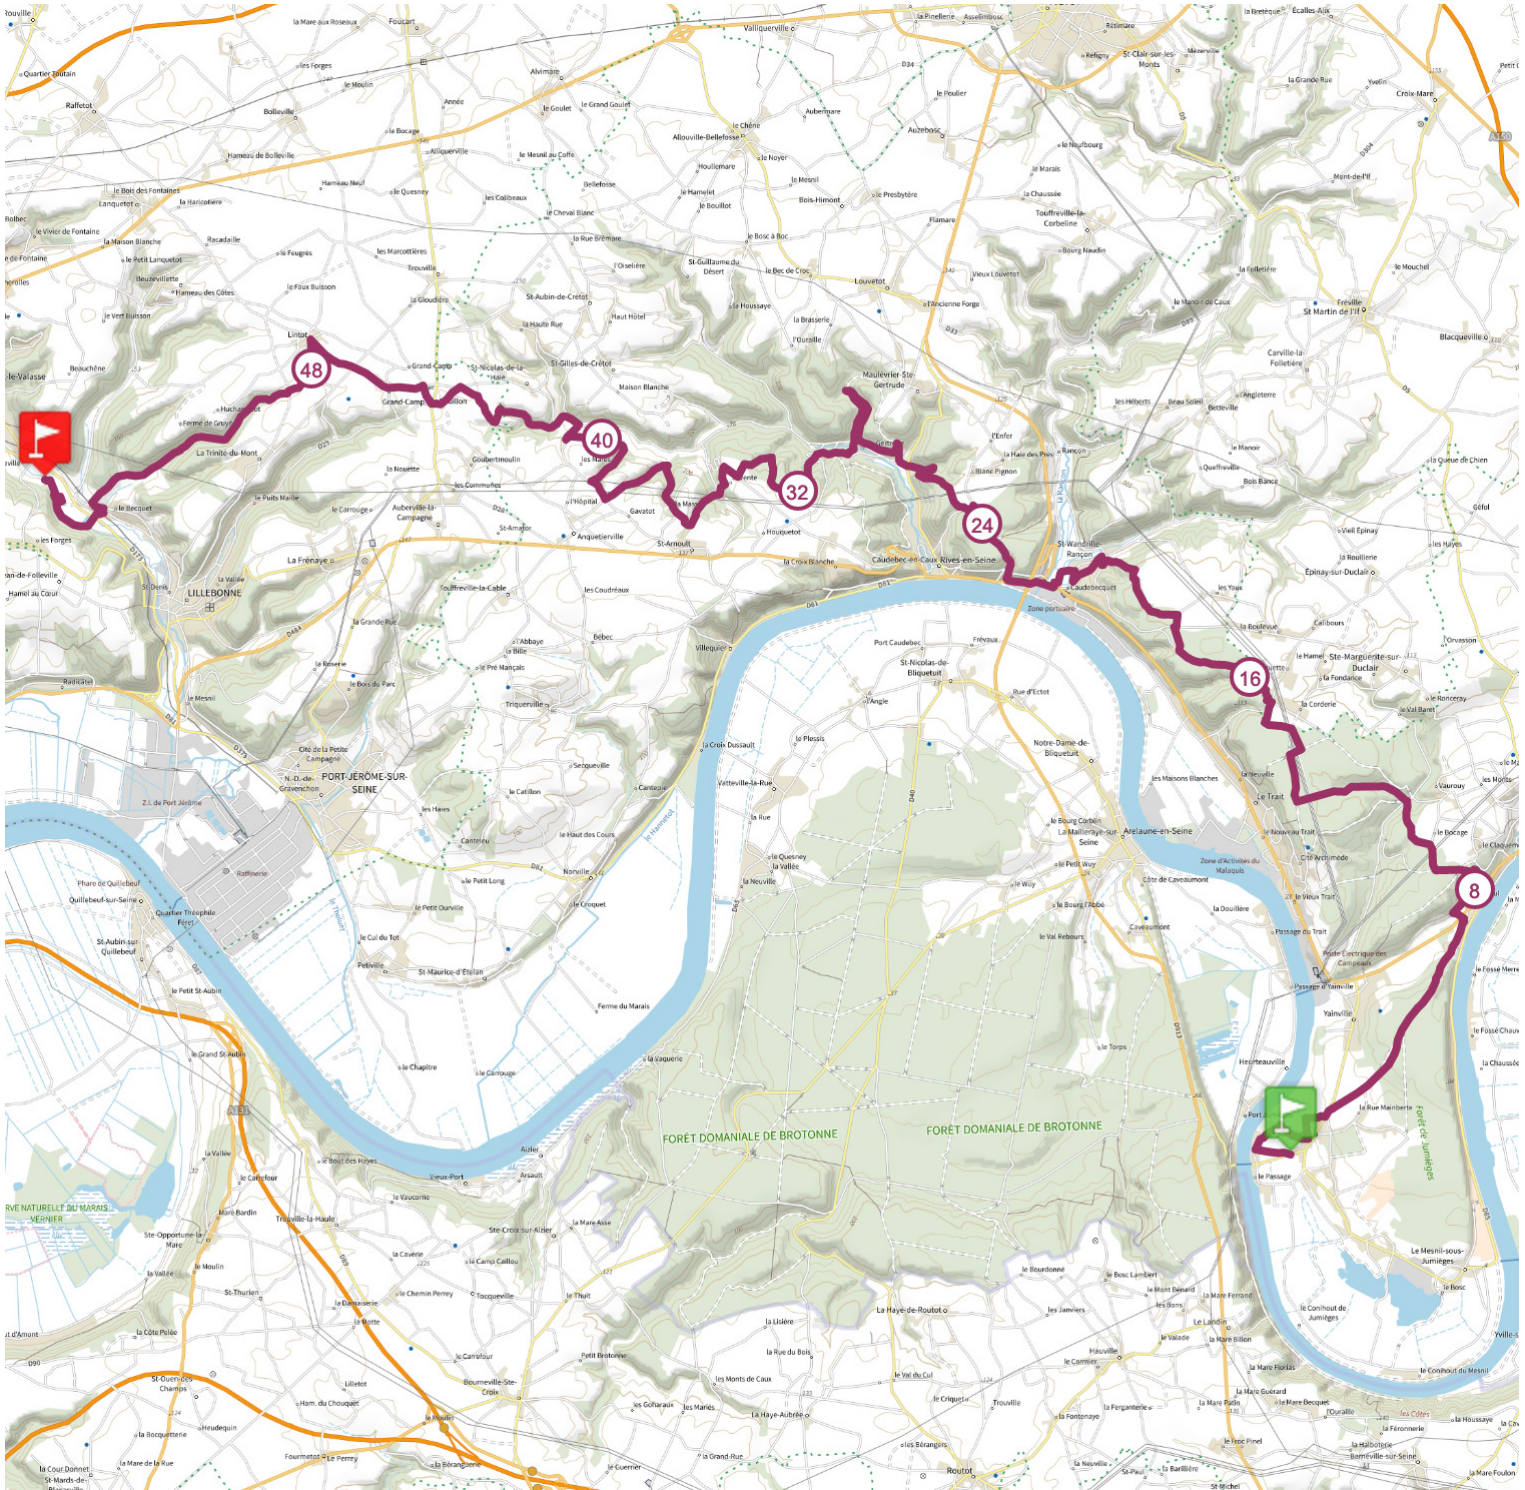

La Chevauchée en Vallée de Seine

55.3 km  890 m  880 m

Équitation

 > 10%  > 20%  > 30%

<https://espacestrail.run> - ©IGN 2023