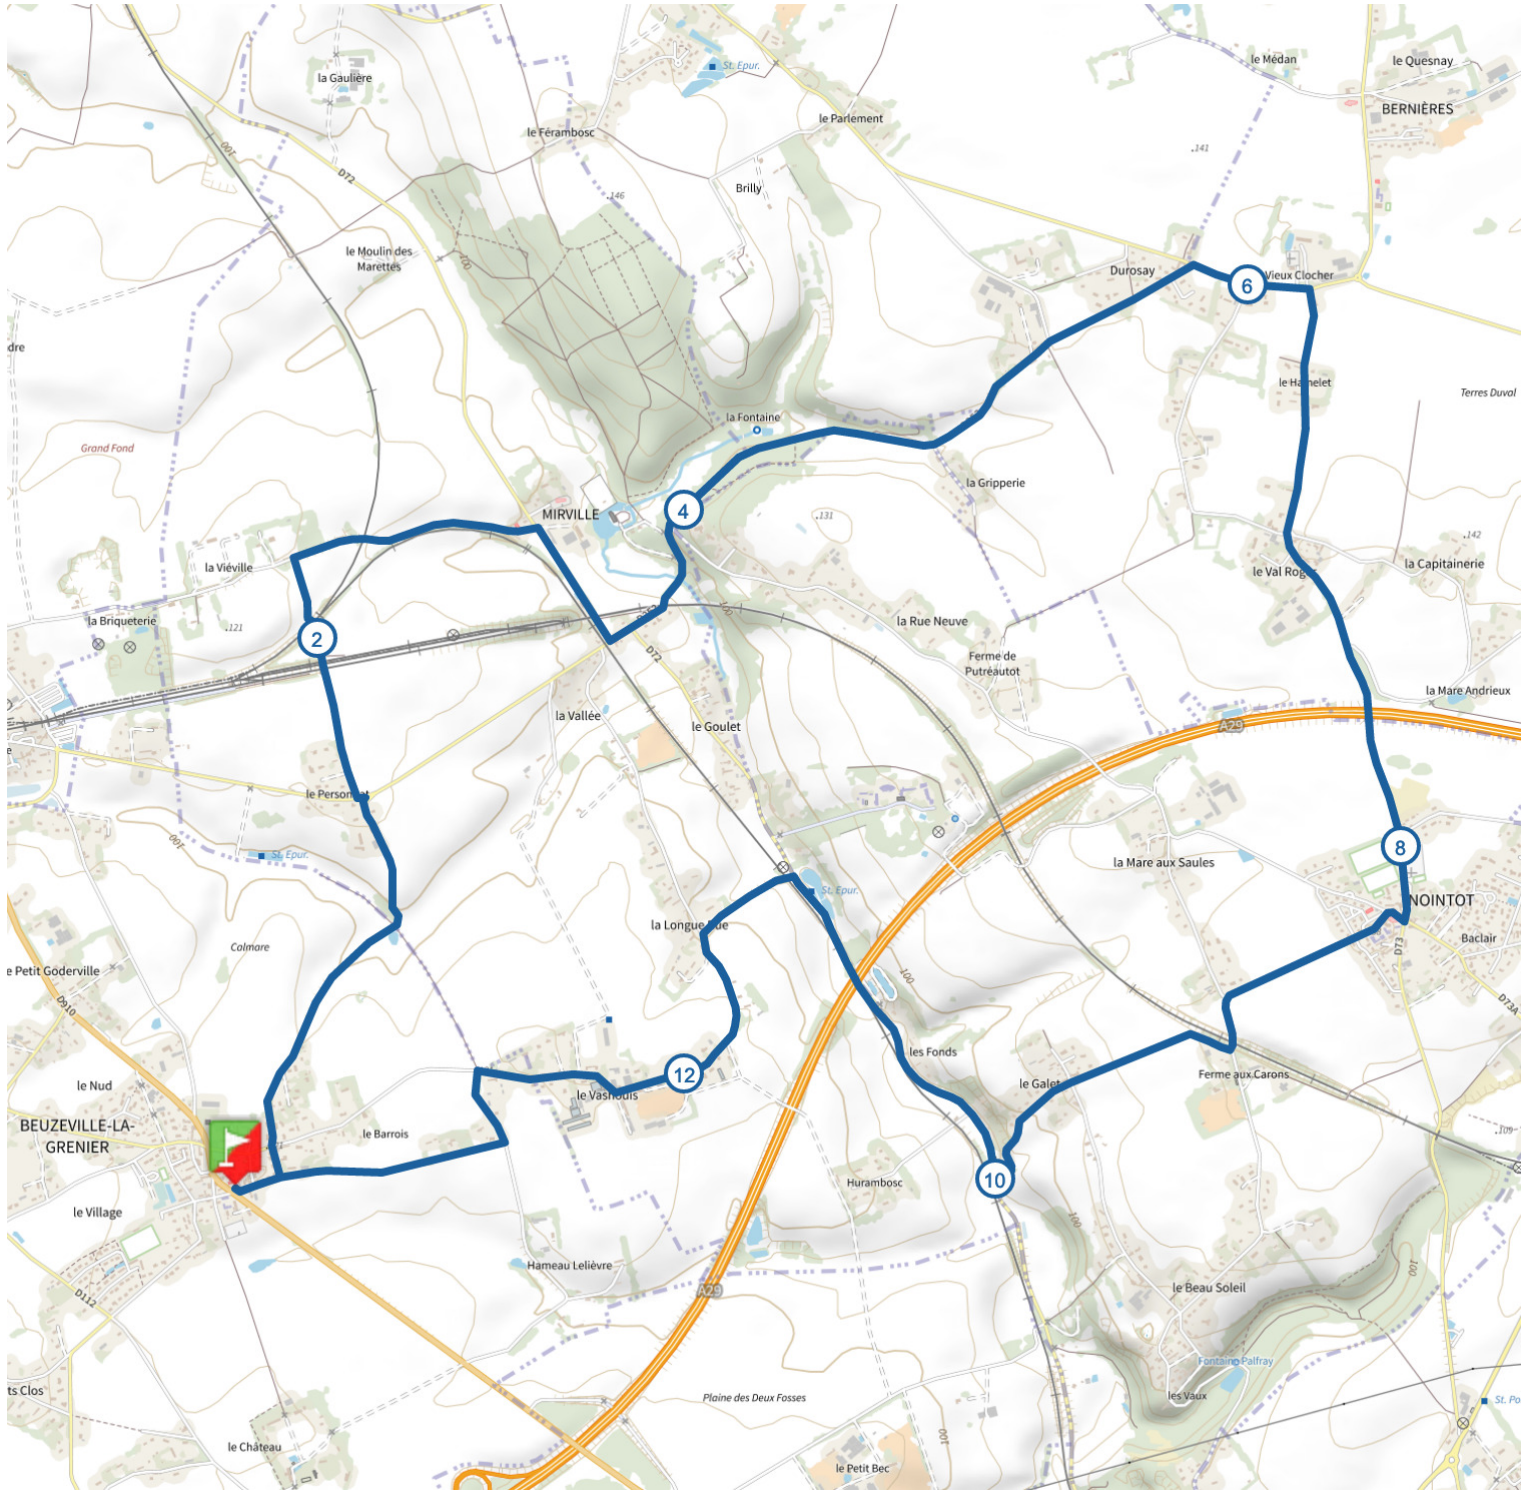

# Beuzeville la Grenier

13.7 km 140 m 140 m

Cyclo

> 10% > 20% > 30%

<https://espacestrail.run> - ©IGN 2023