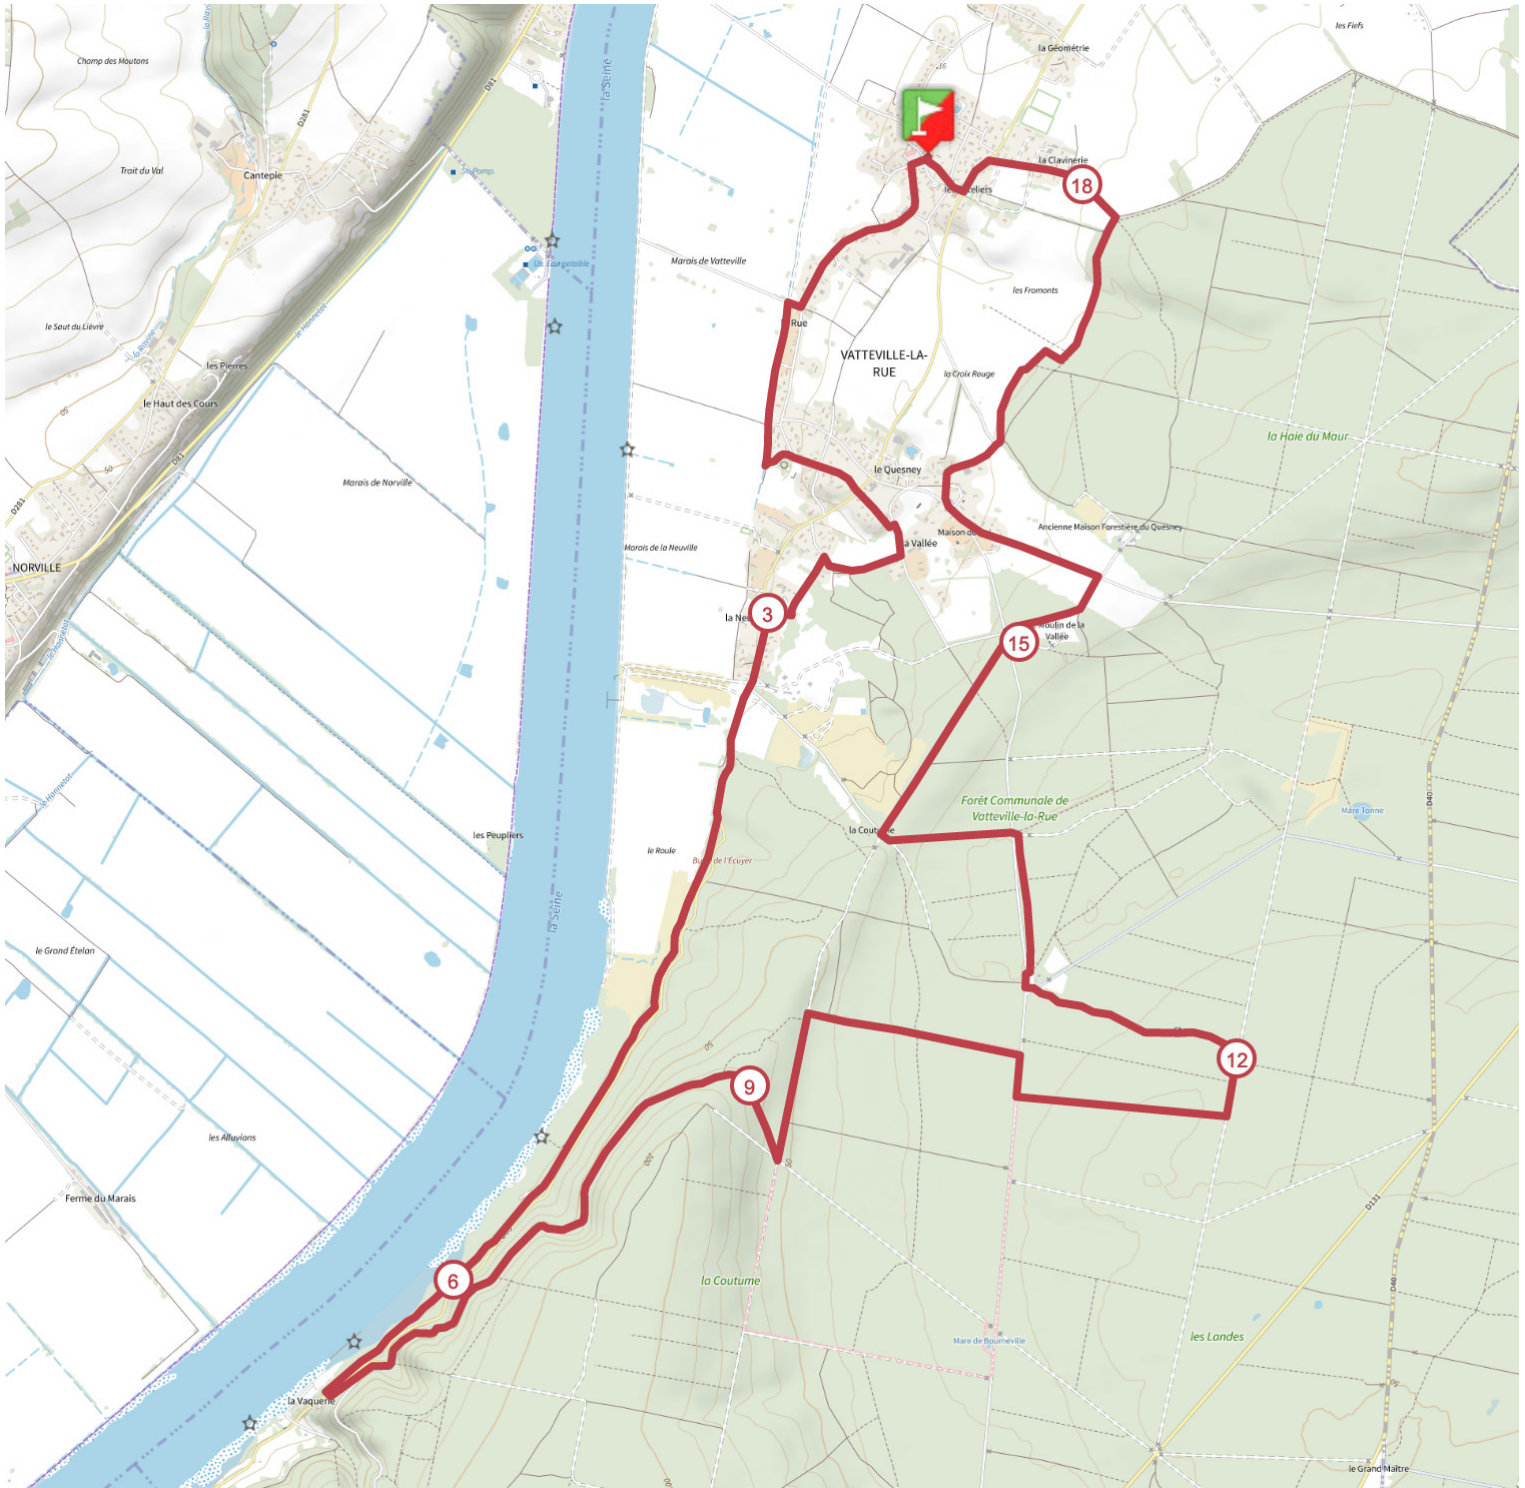

La Forêt d'Arelaune

18.7 km 140 m 140 m

Randonnée

> 10% > 20% > 30%

<https://espacestrail.run> - ©IGN 2023