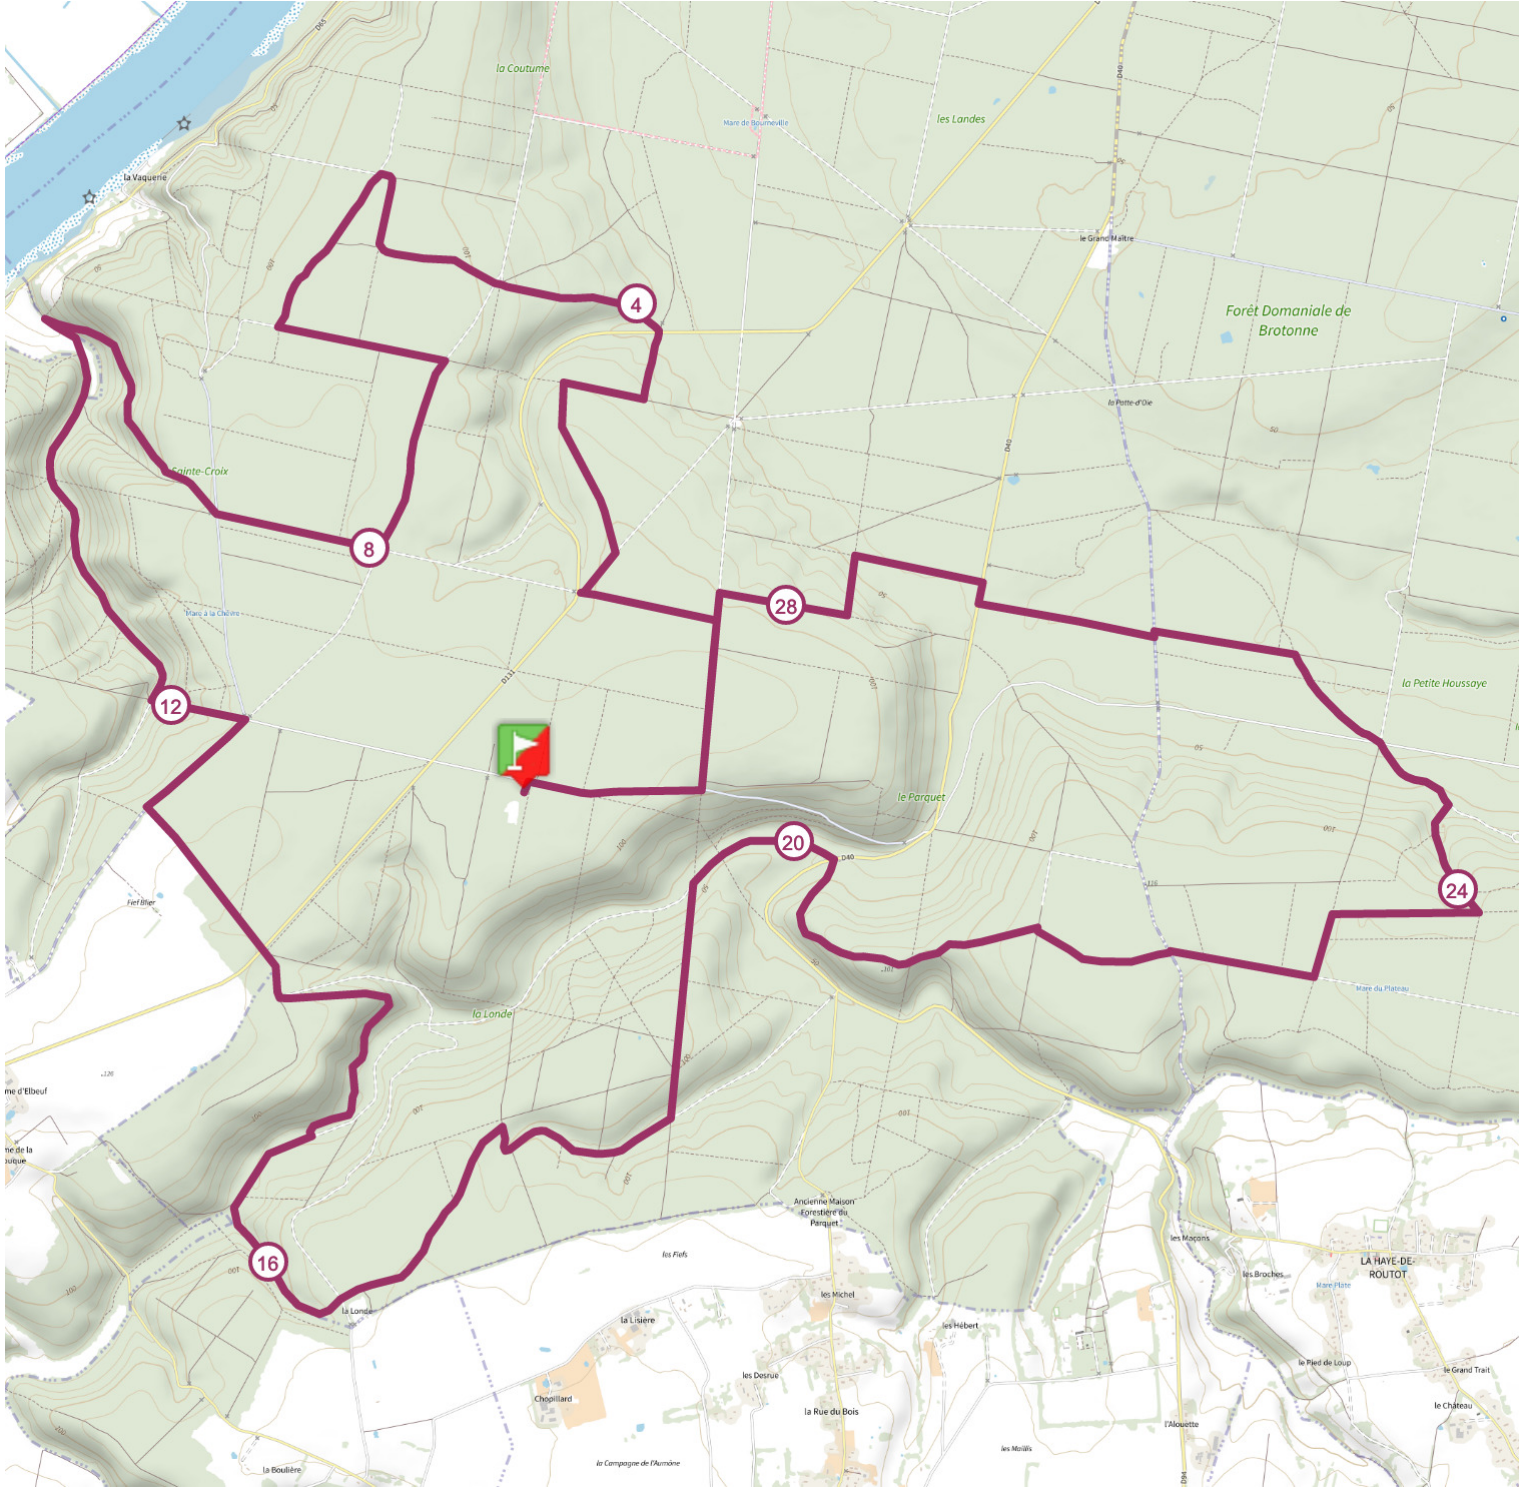

Au coeur d'Arelaune

30 km  460 m  460 m

Équitation

<https://espacestrail.run> - ©IGN 2023

 > 10%  > 20%  > 30%