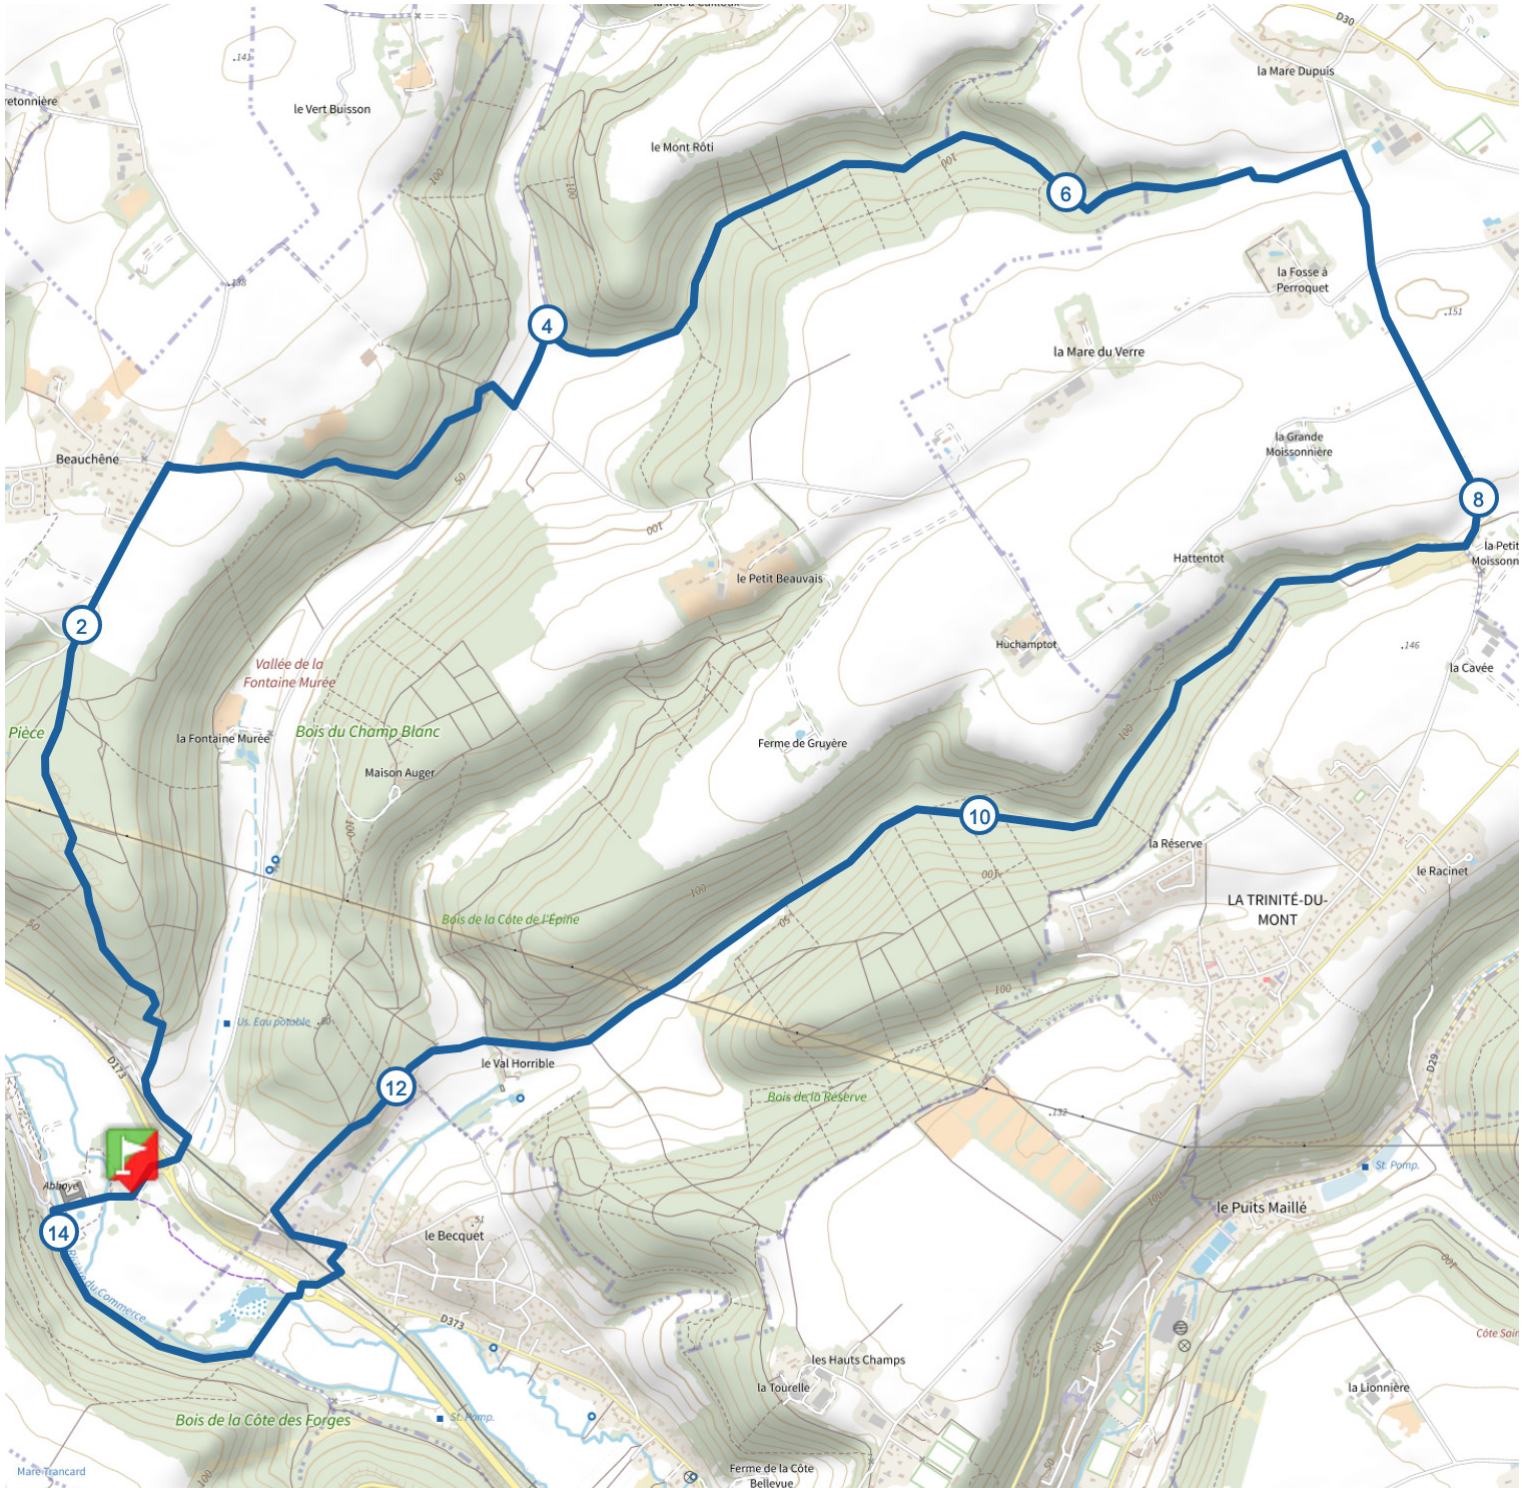

Gruchet-le-Valasse

14.3 km   250 m   250 m

VTT

 > 10%  > 20%  > 30%

<https://espacestrail.run> - ©IGN 2023