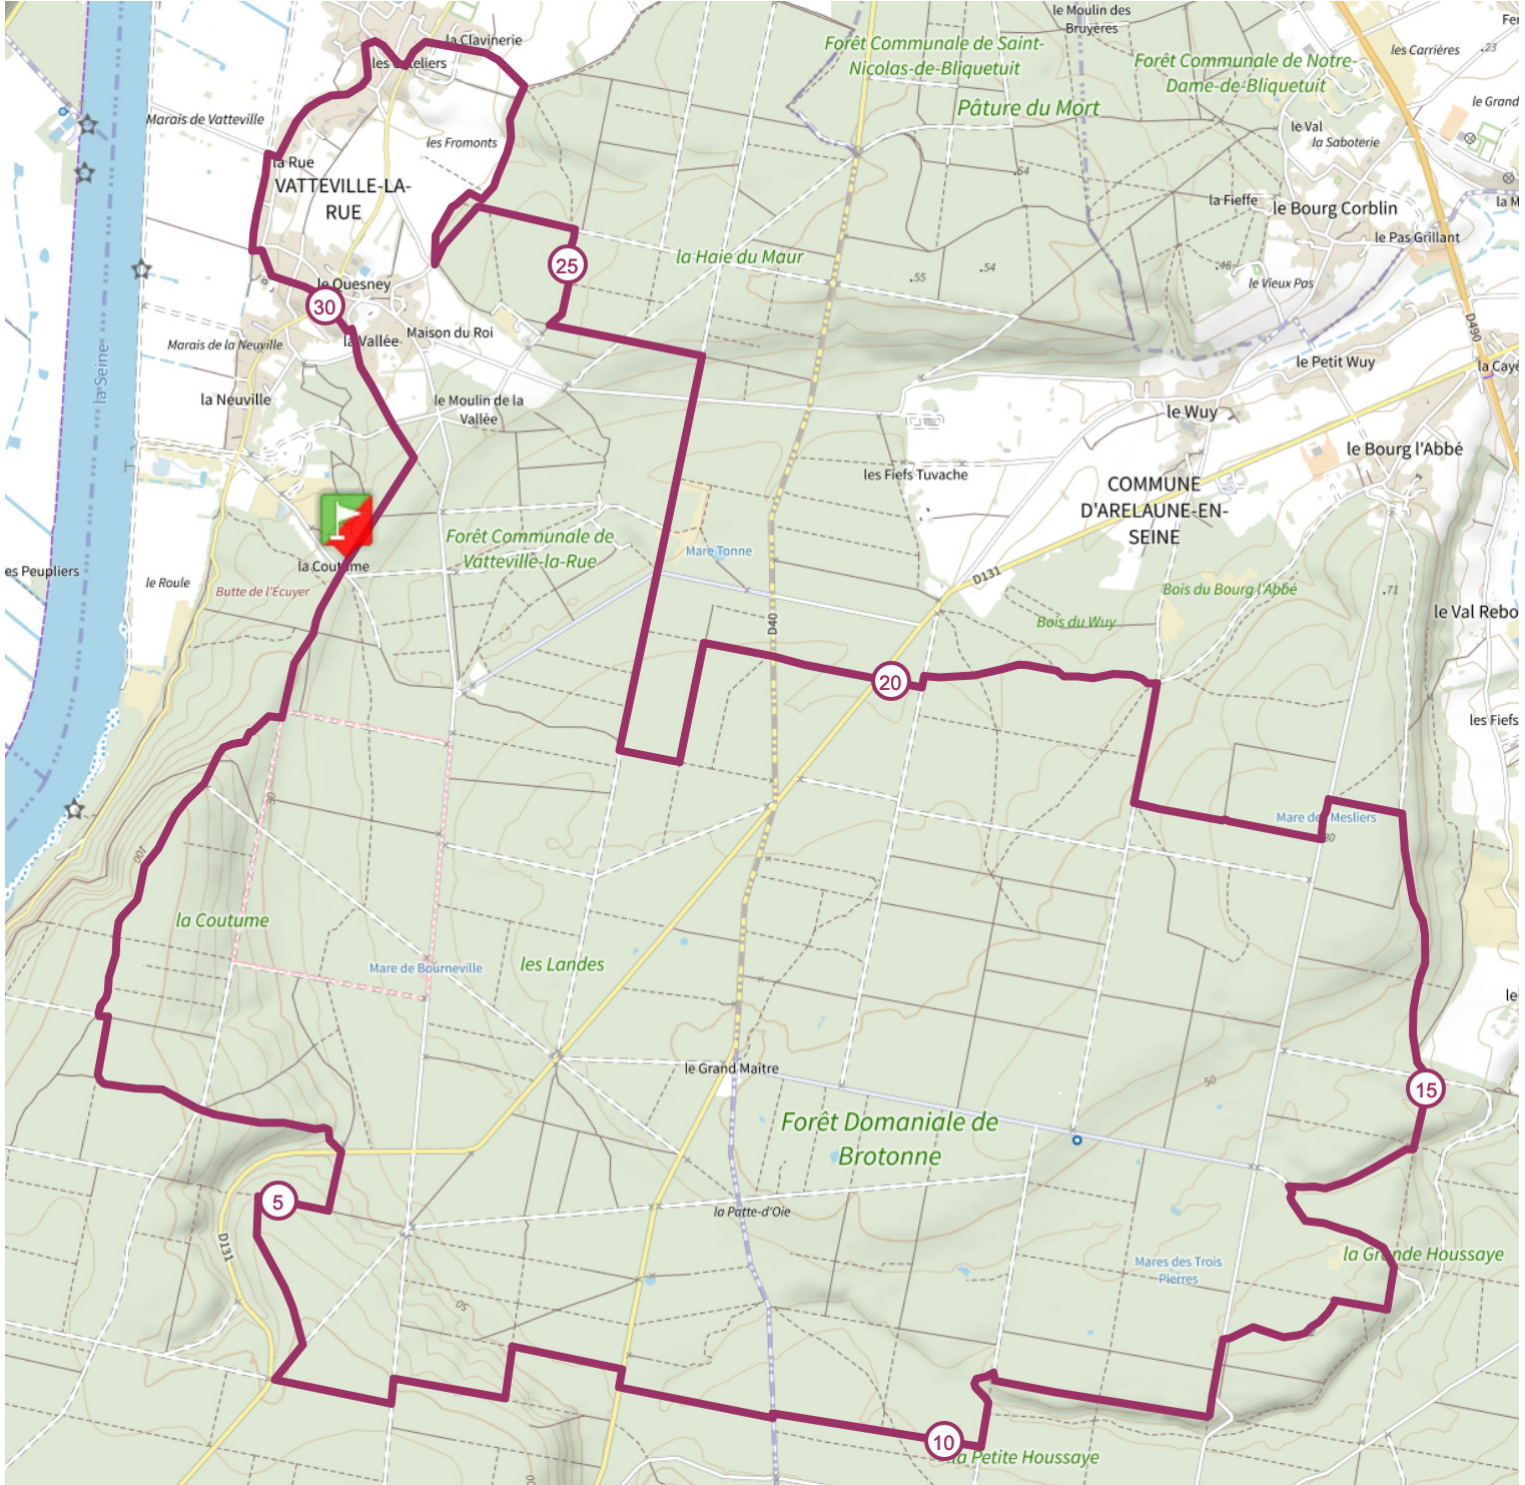

Sur les traces de François 1er

31.5 km  300 m  300 m

Équitation

 > 10%  > 20%  > 30%

<https://espacestrail.run> - ©IGN 2023