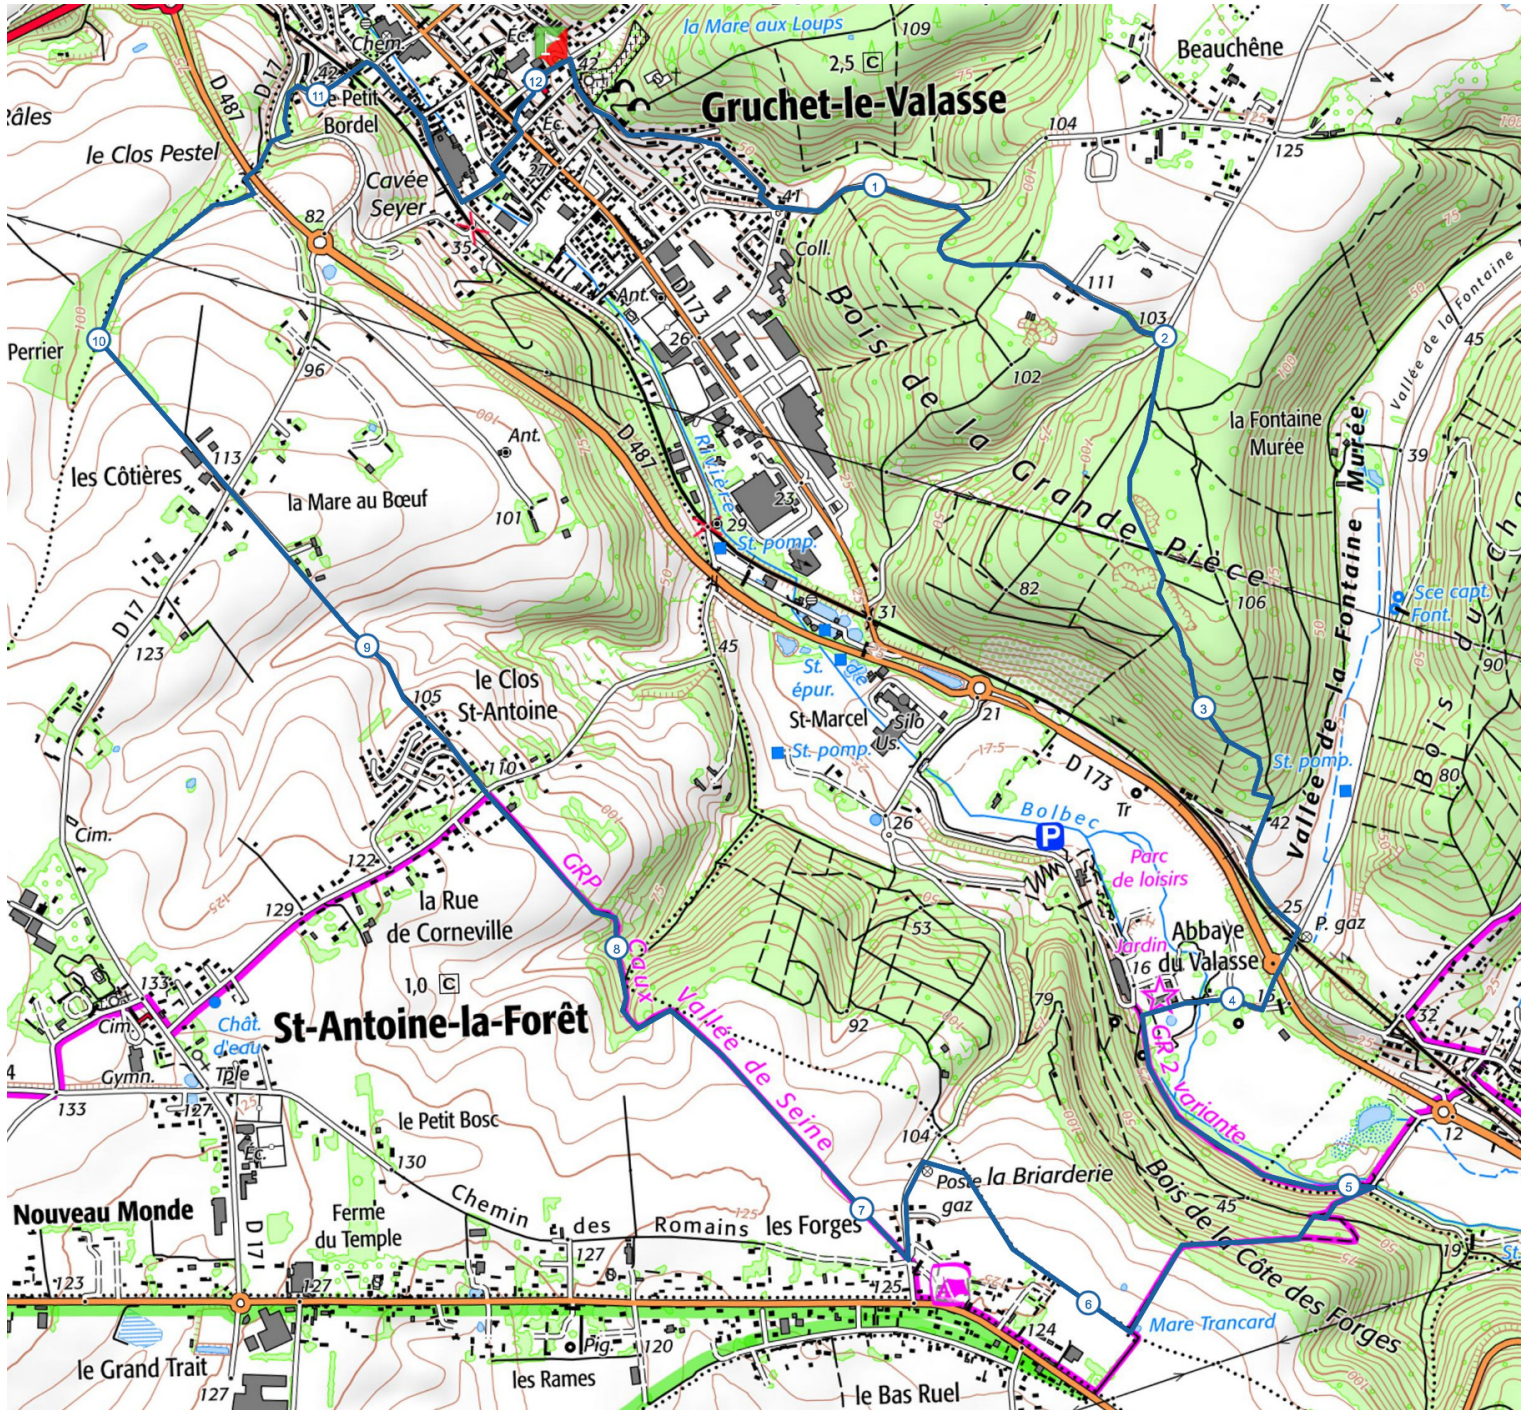

Retrouvez ce parcours sur votre mobile avec l'appli Rando & Trail en Caux Seine

<https://tracedetail.com> - ©IGN 2021. Utilisation et reproduction limitées à un usage privé.

 > 10%  > 20%  > 30%