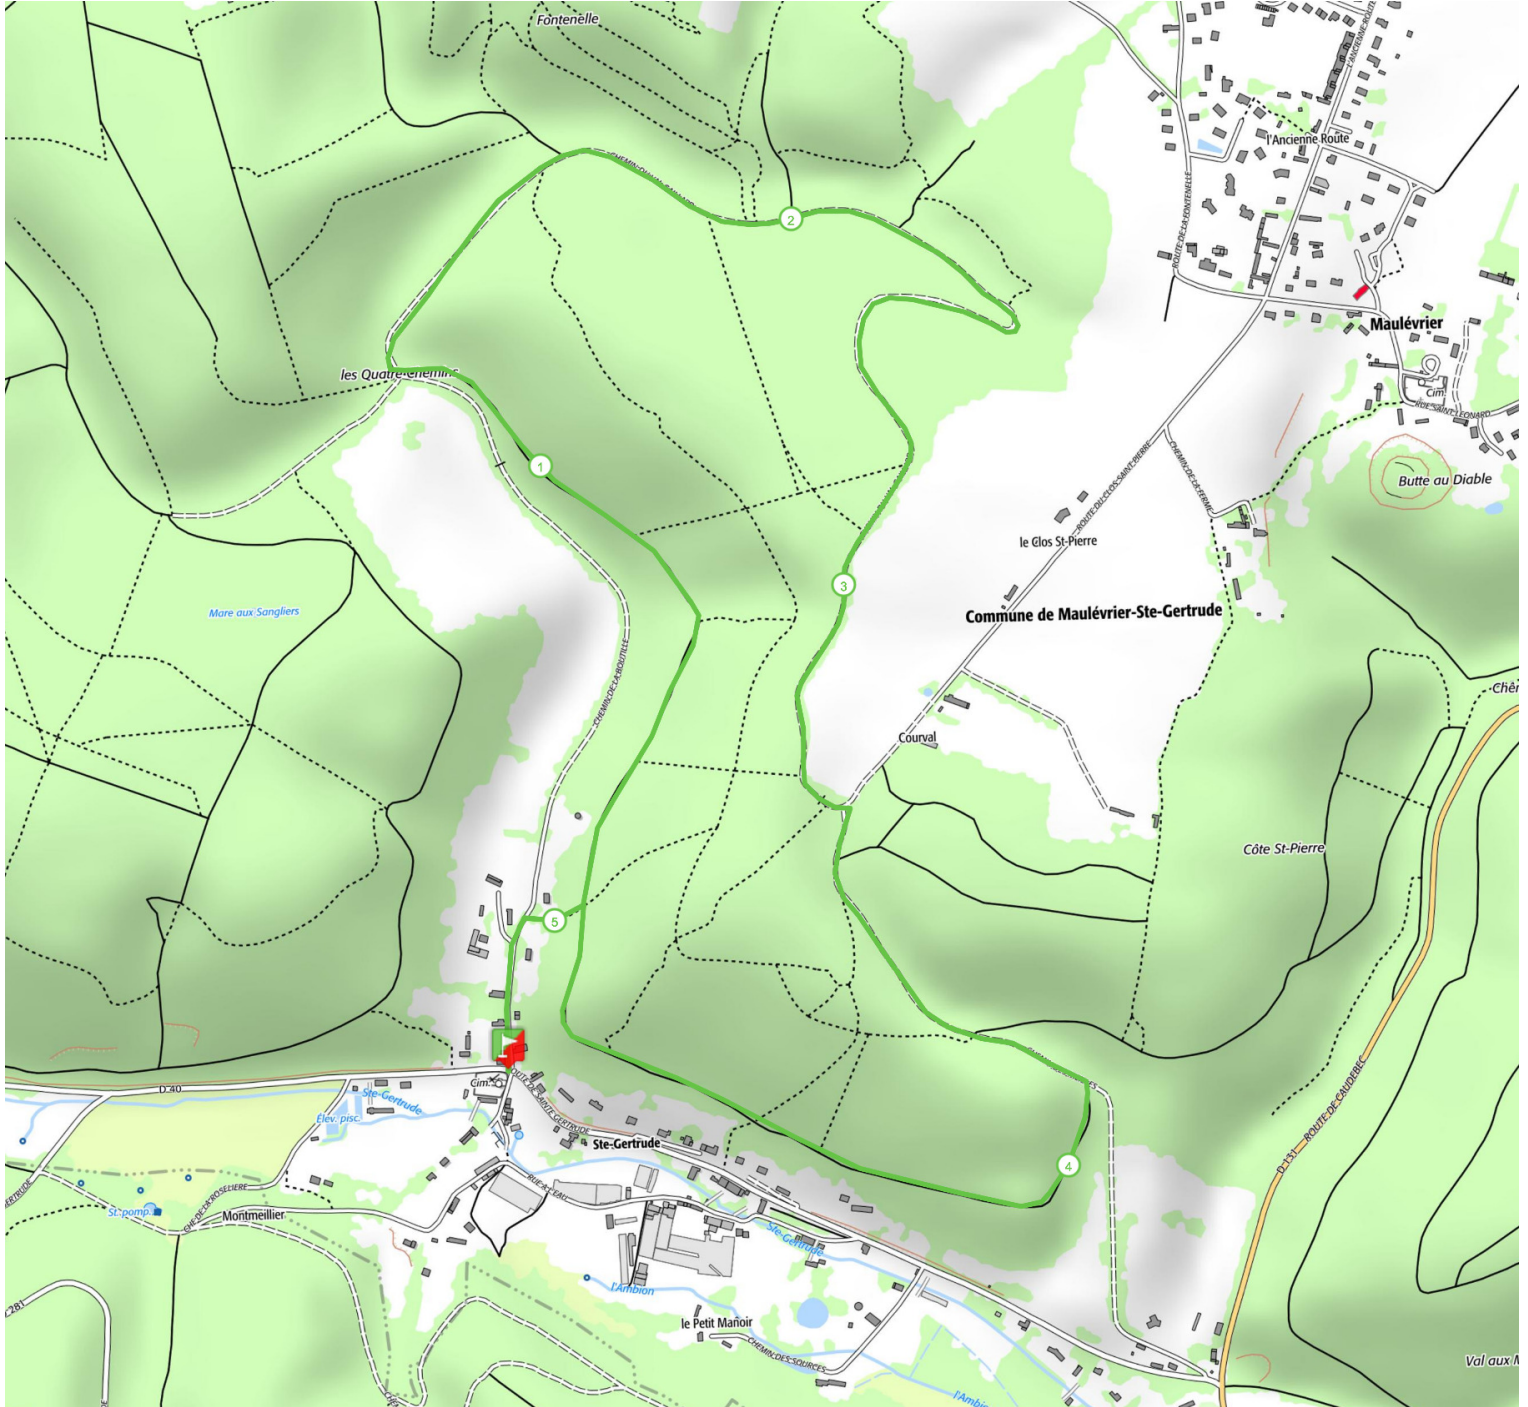

Retrouvez ce parcours sur votre mobile avec l'appli Rando & Trail en Caux Seine

<https://tracedetail.com> - ©IGN 2021. Utilisation et reproduction limitées à un usage privé.

> 10% > 20% > 30%