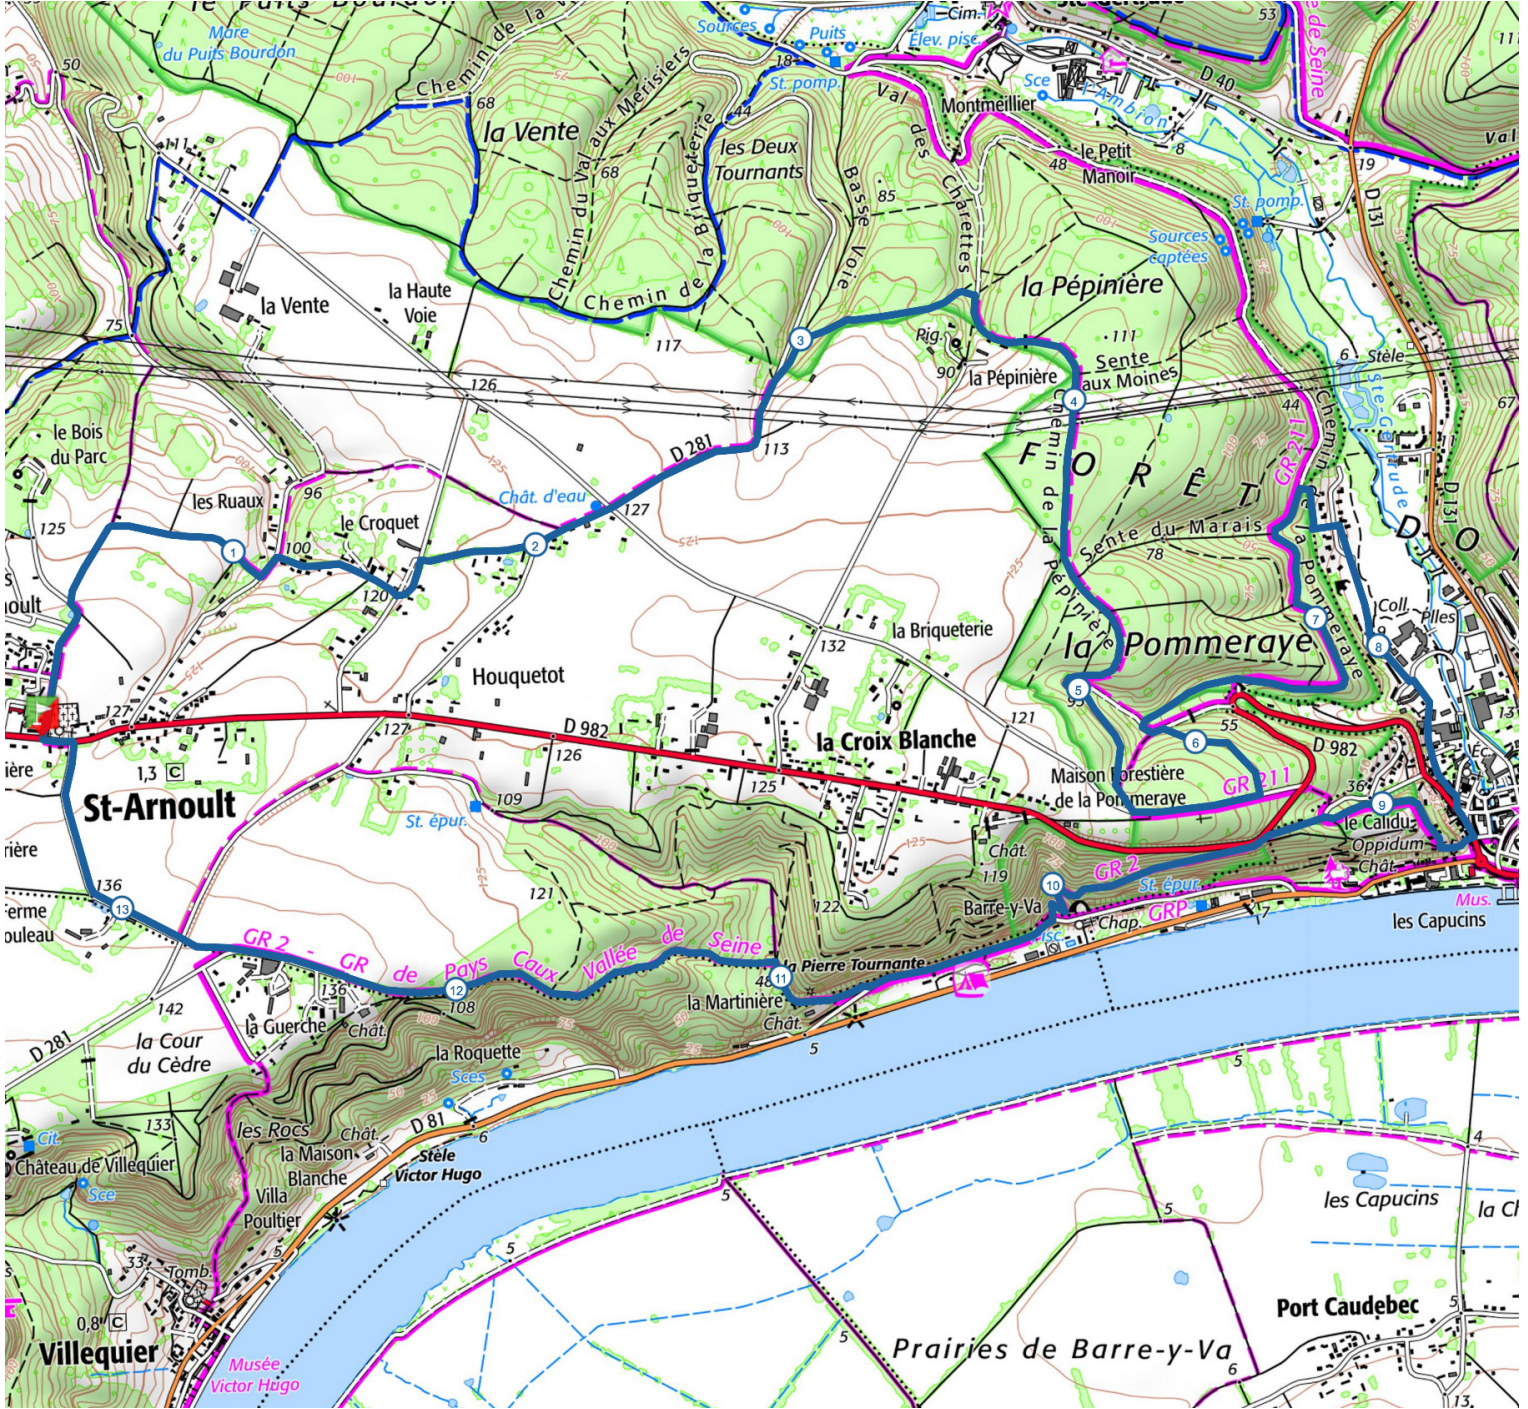

Retrouvez ce parcours sur votre mobile avec l'appli Rando & Trail en Caux Seine

<https://tracedetail.com> - ©IGN 2021. Utilisation et reproduction limitées à un usage privé.

 > 10%  > 20%  > 30%