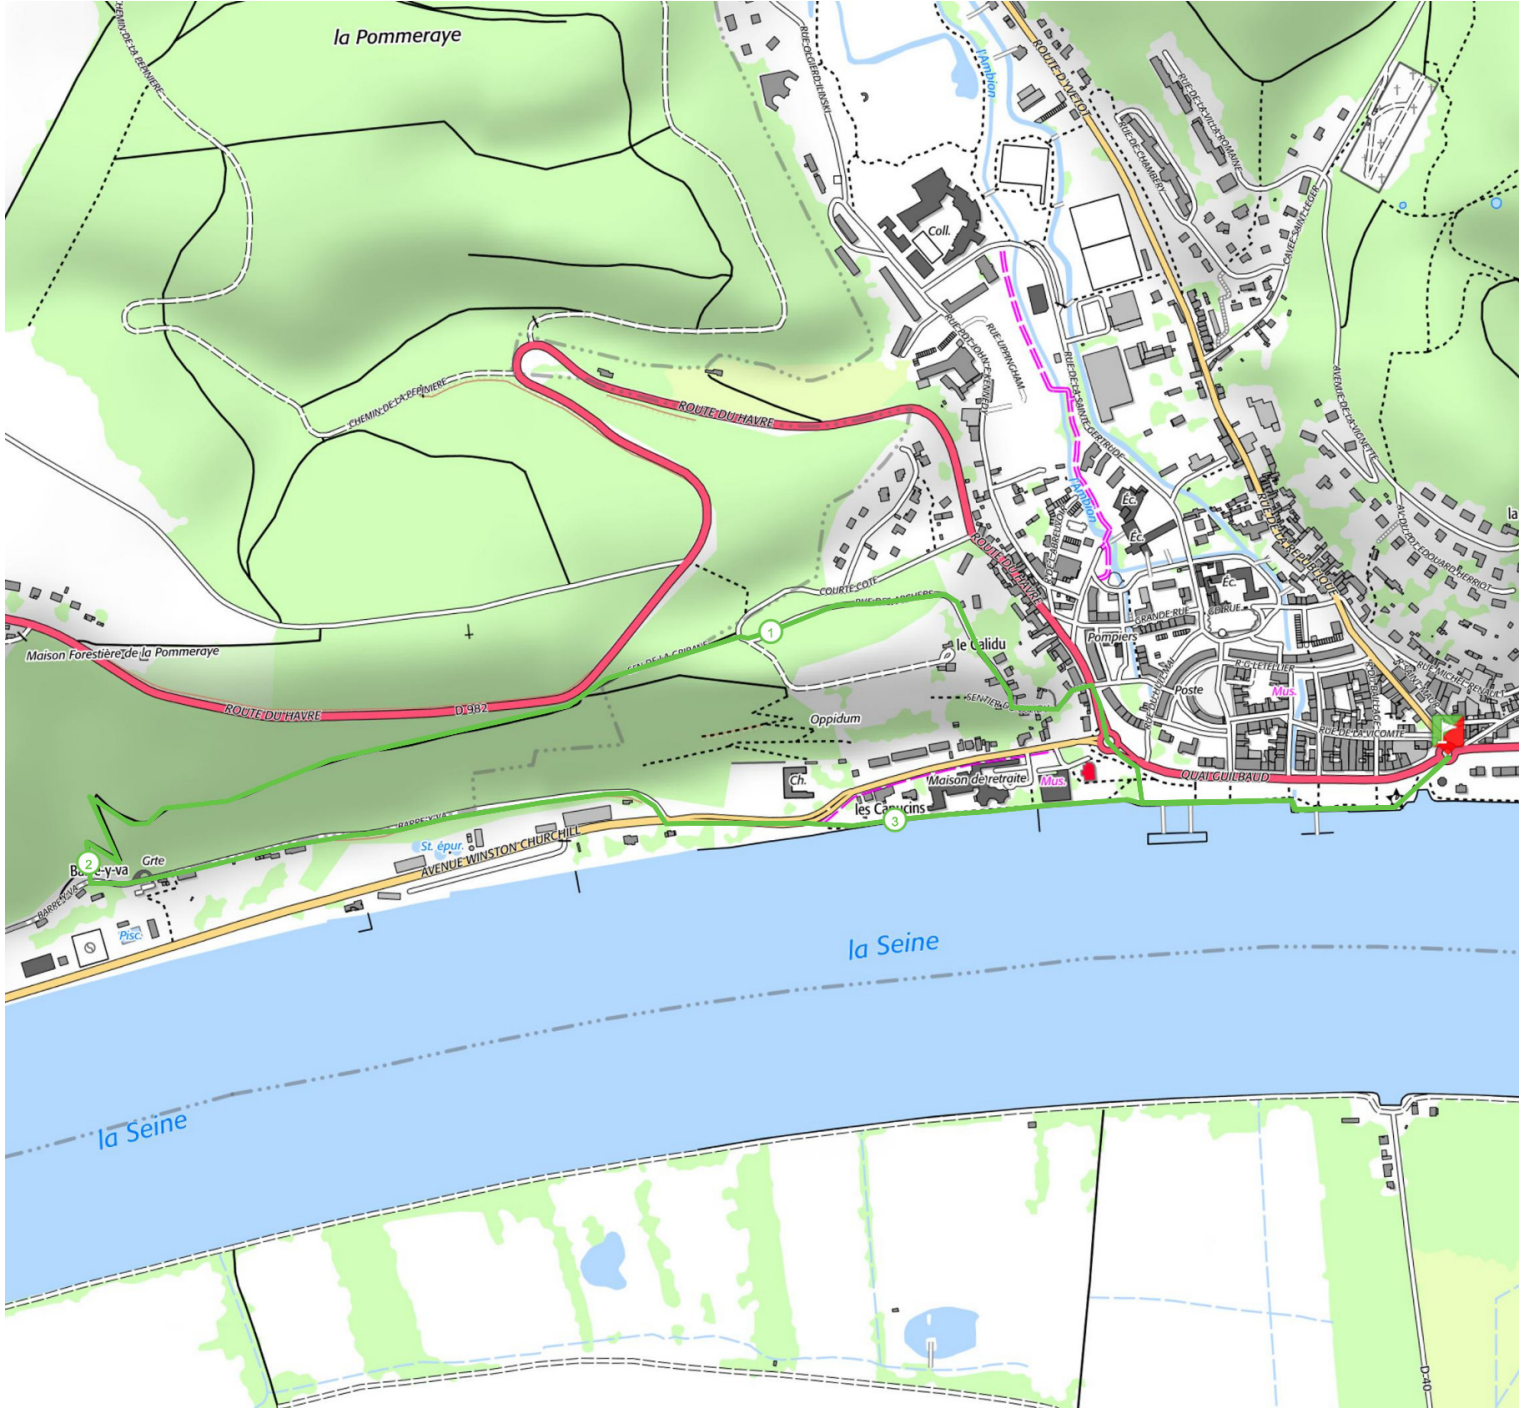

Retrouvez ce parcours sur votre mobile avec l'appli Rando & Trail en Caux Seine

<https://tracedetail.com> - ©IGN 2021. Utilisation et reproduction limitées à un usage privé.

■ > 10% ■ > 20% ■ > 30%